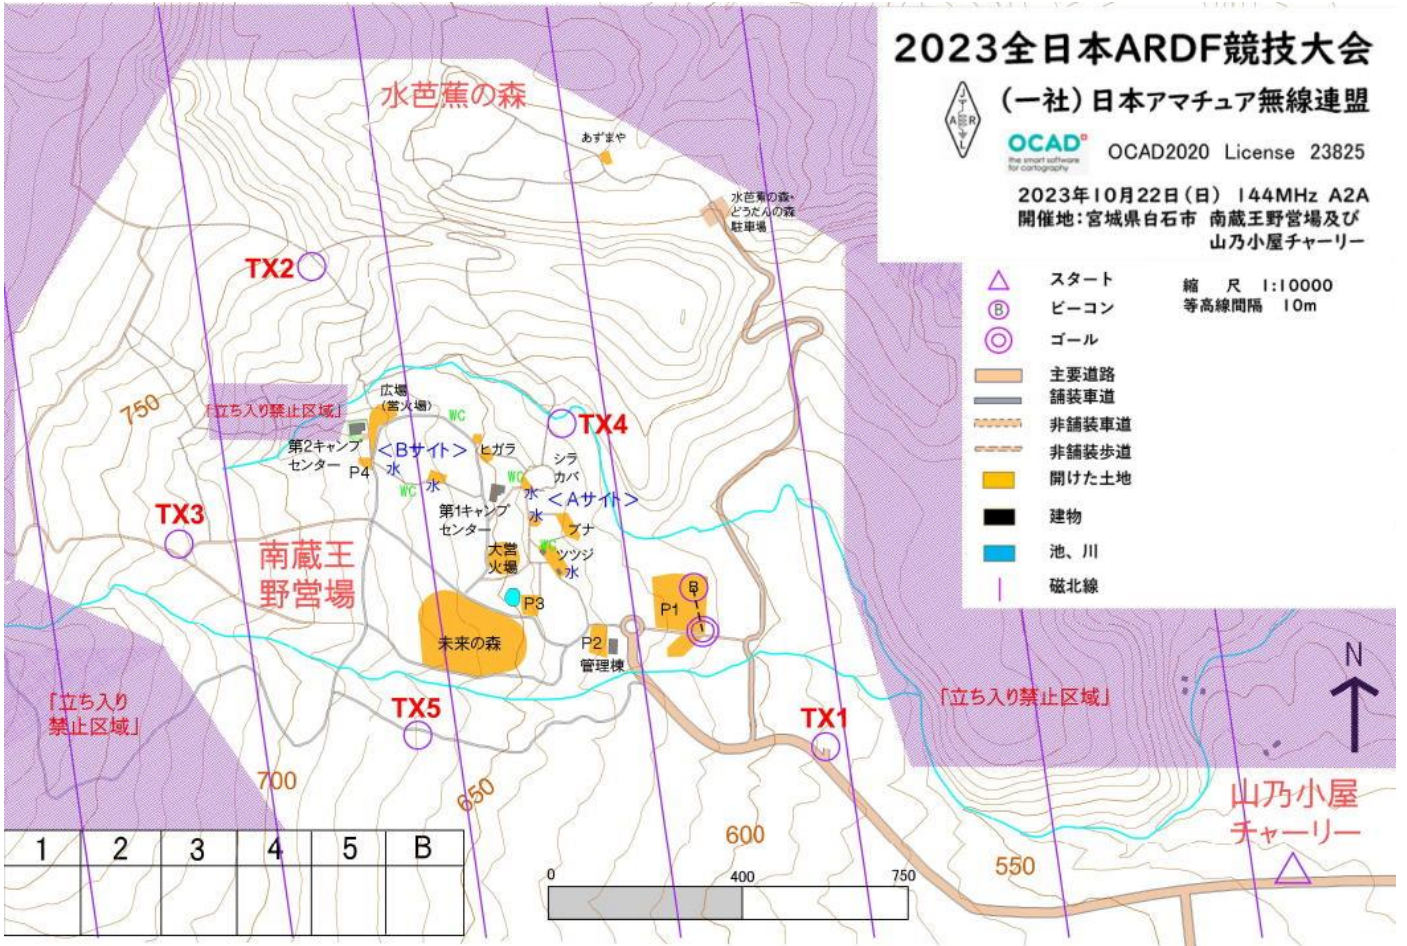

# 【競技用地図】クラシック競技

## 2023全日本ARDF競技大会

(一社) 日本アマチュア無線連盟

OCAD<sup>®</sup> OCAD2020 License 23825

2023年10月22日(日) 144MHz A2A  
開催地: 宮城県白石市 南蔵王野営場及び  
山乃小屋チャーター

- |   |       |            |
|---|-------|------------|
| △ | スタート  | 縮尺 1:10000 |
| ⓑ | ビーコン  | 等高線間隔 10m  |
| ⓐ | ゴール   |            |
| — | 主要道路  |            |
| — | 舗装車道  |            |
| — | 非舗装車道 |            |
| — | 非舗装歩道 |            |
| ■ | 開けた土地 |            |
| ■ | 建物    |            |
| ■ | 池、川   |            |
| — | 磁北線   |            |